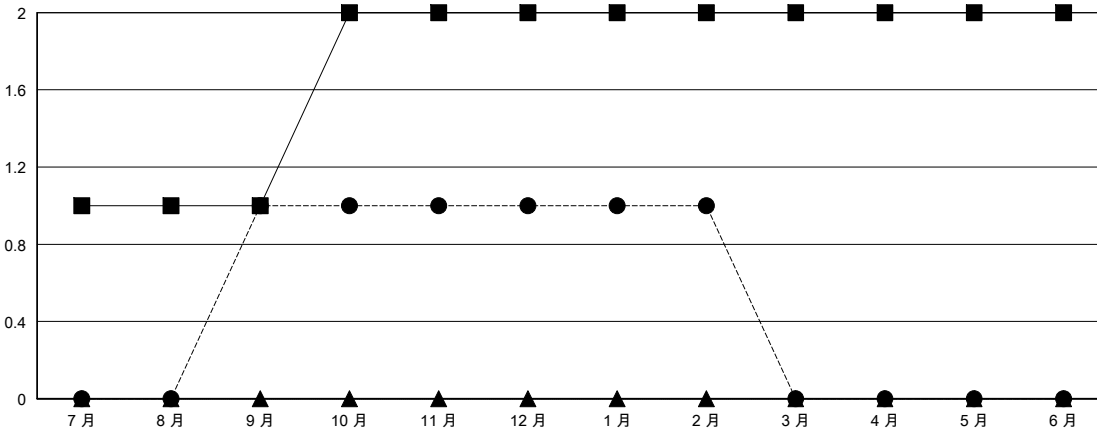

MONTHLY MEMBERSHIP PROGRESS REPORT

District 300E 2

Results as of: 2/29/2024

GMT:

地點 REP OF CHINA

GMT憲章區

分會			
成果 2023-2024			
季	新分會目標	新會	會員流失的分會
7月/8月/9月	1	1	1
10月/11月/12月	1	0	2
1月/2月/3月	0	0	0
4月/5月/6月	0	0	0

位會員@每位須繳			
成果 2023-2024			
季	會員淨增長目標	實際會員增長數	實際退會會員 (包括轉會)
7月/8月/9月	180	286	45
10月/11月/12月	60	29	110
1月/2月/3月	30	22	13
4月/5月/6月	30	0	0

目標與實際新會累積

目標和實際會員累積

已取消的分會: 3

52 CLUBS OF 64 增添1位或以上的新會員

性別分佈

男 1,300 (67.08%)
女 637 (32.87%)