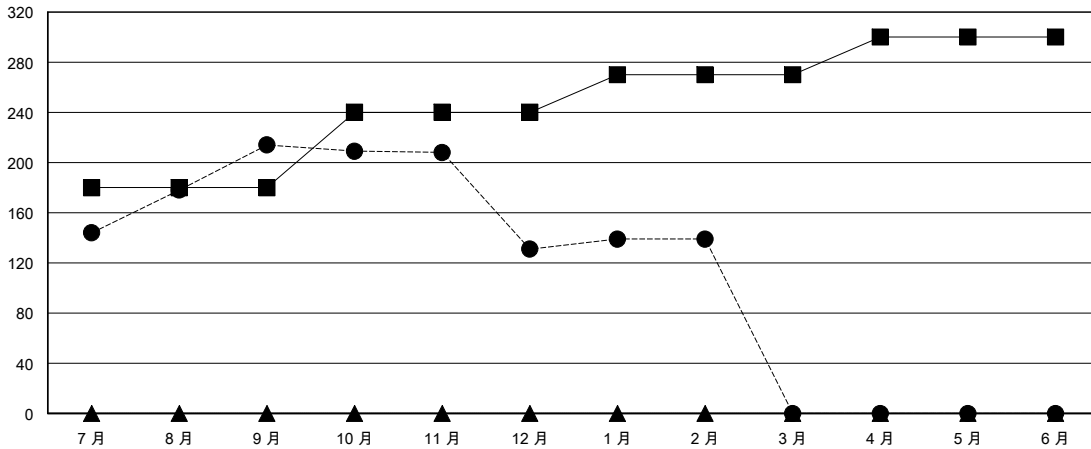

MONTHLY MEMBERSHIP PROGRESS REPORT

District 300E 2

Results as of: 2/29/2024

GMT:

地點 REP OF CHINA

GMT憲章區

分會			
成果 2023-2024			
季	新分會目標	新會	會員流失的分會
7月/8月/9月	1	1	1
10月/11月/12月	1	0	2
1月/2月/3月	0	0	0
4月/5月/6月	0	0	0

位會員@每位須繳			
成果 2023-2024			
季	會員淨增長目標	實際會員增長數	實際退會會員 (包括轉會)
7月/8月/9月	180	286	45
10月/11月/12月	60	29	110
1月/2月/3月	30	22	13
4月/5月/6月	30	0	0

目標與實際新會累積

目標和實際會員累積

已取消的分會: 3

52 CLUBS OF 64 增添1位或以上的新會員

性別分佈

男 1,300 (67.08%)
女 637 (32.87%)